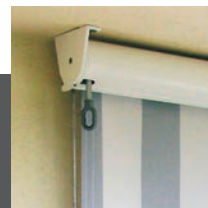

Antrieb über Handkurbel oder Elektromotor möglich.

Azionamento manuale o motorizzato.

progettoombra.it