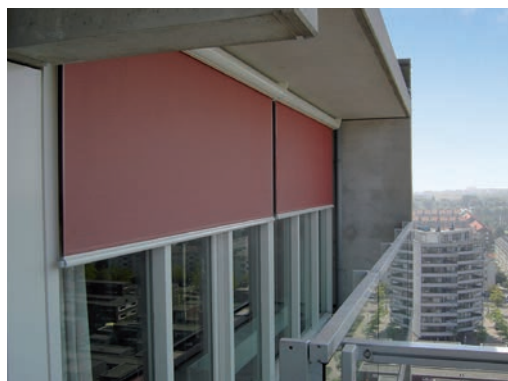

UNIVERSAL US3510

min. 40 cm
max. 400 cm

min. 40 cm
max. 250 cm

UNIVERSAL US3910

min. 40 cm
max. 450 cm

min. 40 cm
* max. 400 cm

* 300 cm mit Drahtseilführung / 300 cm con cavetto
300 cm mit Stangenführung / 300 cm con tondino

Premium standards

Comfort options

progettoombra.it