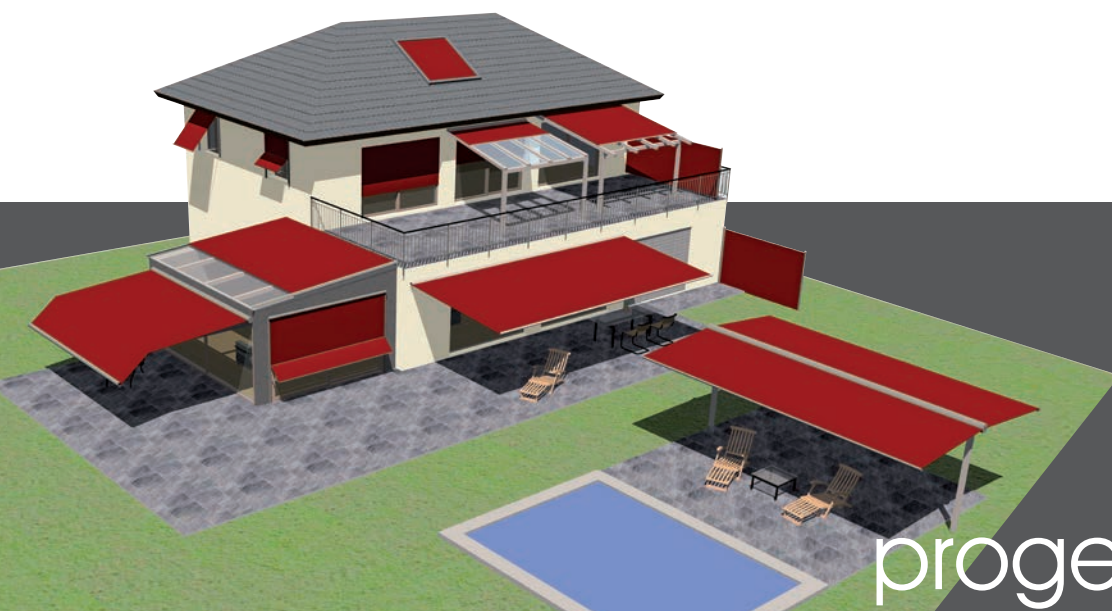

Leo Tolstoj

STOBAG – Premium Swiss Quality

**Schöne Schattenseiten.
Splendidi spazi d'ombra.**

Schatten bedeutet Lebensqualität.
Ihr Anspruch an Komfort, Funktion und Design
ist unsere Motivation, immer wieder innovative
Lösungen zu entwickeln – und dies seit 1964.

Ob Balkon oder Terrasse, ob Wintergarten
oder Fassade – wir bieten Ihnen als führender
Schweizer Hersteller eine breite Palette
an individuellen Beschattungssystemen für
alle Anforderungen. Durch ausgeklügelte
Komfortoptionen lässt sich Ihre Schattenoase
bequem erweitern und automatisieren.

Tauchen Sie ein in die inspirierende Welt
der Farben und Formen. Erleben Sie die
fantastische Symbiose aus Qualität, Technik
und Design.

*Ombra vuol dire benessere. La crescente
domanda di comfort, funzionalità e design ci
spinge a sviluppare soluzioni sempre più
innovative, e questo dal 1964.*

*Per balconi, terrazze, verande o facciate:
quale azienda svizzera leader nella produzione
di tende da sole, vi offriamo un ampio
assortimento di sistemi di protezione solare
personalizzati, per soddisfare ogni esigenza.
Grazie agli ingegnosi optional per il comfort,
potrete ampliare ed automatizzare con
comodità la vostra oasi d'ombra.*

*Immergetevi nell'accattivante mondo dei colori
e delle forme. Vivete la fantastica fusione di
qualità, tecnica e design.*

progettoombra.it