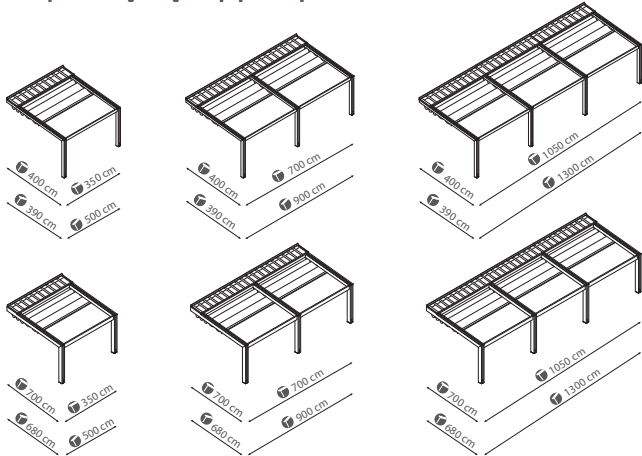

# Twin

PERGOTENDA®  
Twin 4

PERGOTENDA®  
Twin 7

**COLORI** | COLORS | COLORIS | FARBEN | COLORES

**Struttura** | Structure  
Structure | Struktur | Estructura

**Tettuccio di protezione** | Protection cover  
Auvent de protection | Markisenschutzdach  
Tejadillos protección

**Gronda** | Gutter  
Gouttière | Regenrinne | Canalòn

**Guide** | Runners  
Glissières | Schienen | Guías

**Tubi** | Tubes  
Tubes | Rohre | Tubos

GUIDE RUNNERS GLISSIÈRES SCHIENEN GUÍAS	DIMENSIONI MASSIME MAXIMUM DIMENSIONS DIMENSIONS MAXIMALES MAXIMALE ABMESSUNGEN DIMENSIONES MÁXIMAS ( ← x → cm )						class EN 13561		
	TWIN 4	TWIN 7						Beaufort	
	2	350 x 400	350 x 700	●	●	—	Opt	3	6
	3	700 x 400	700 x 700	—	●	—	Opt	3	6
	4	1050 x 400	1050 x 700	—	●	—	Opt	3	6
	2	500 x 390	500 x 680	●	●	●	Opt	> 3	8
	3	900 x 390	900 x 680	—	●	●	Opt	> 3	8
	4	1300 x 390	1300 x 680	—	●	●	Opt	> 3	8